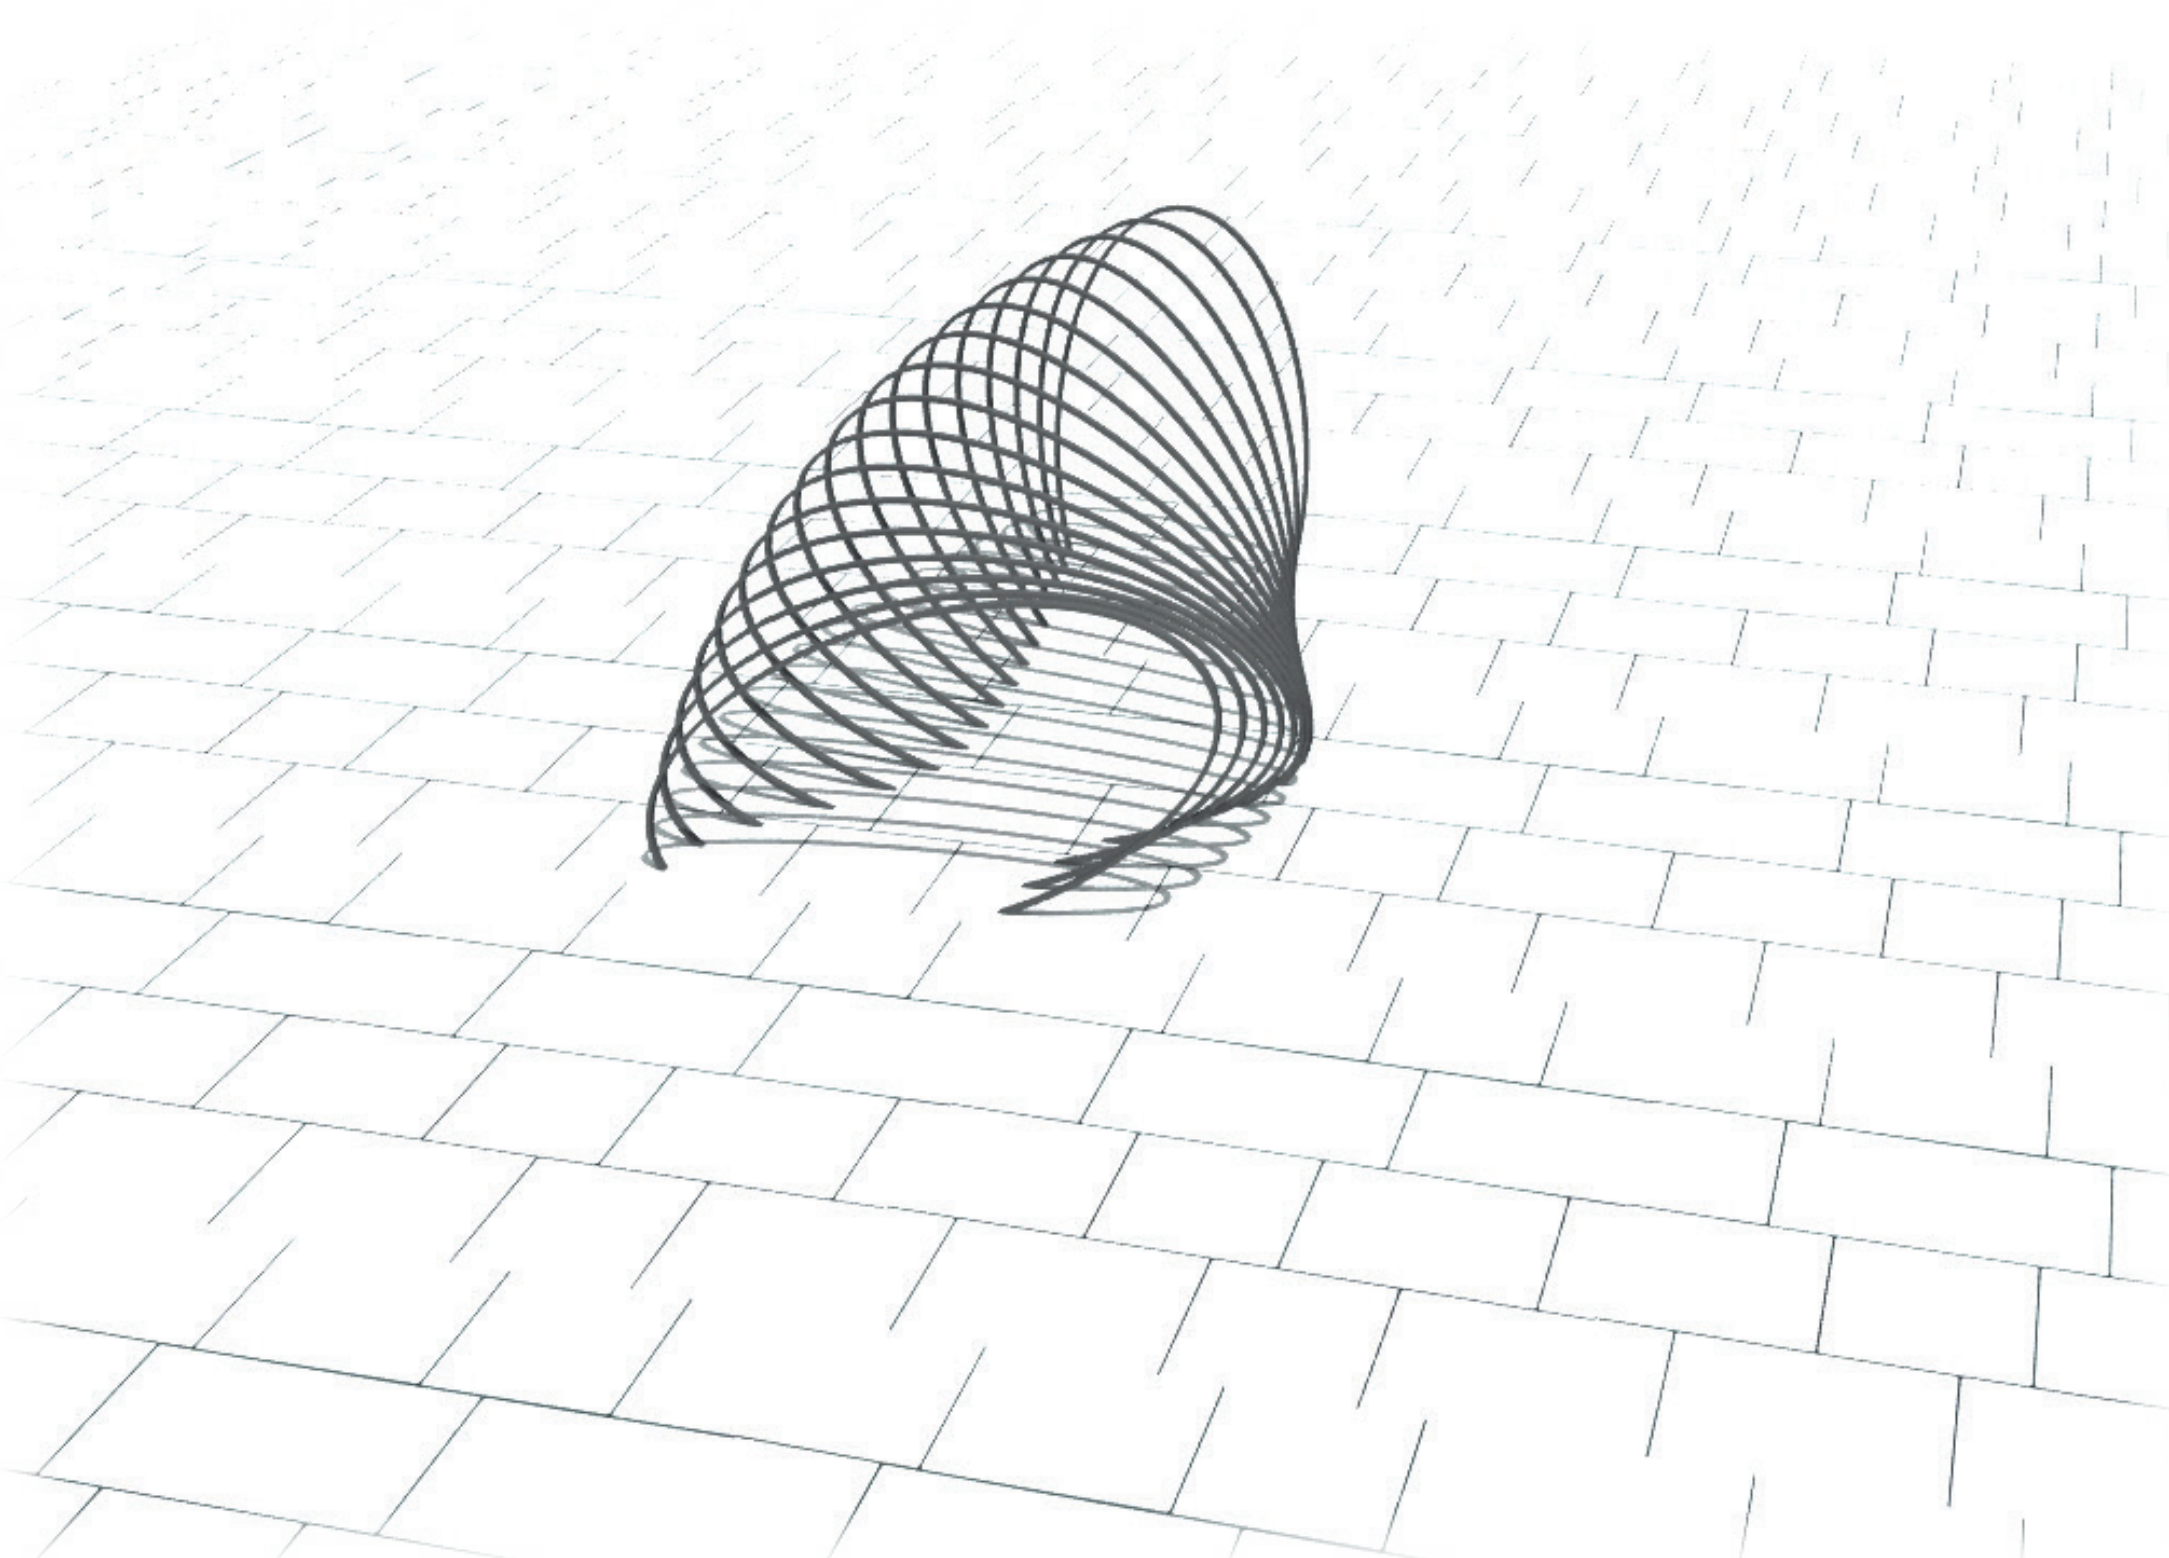

Lucia Neumayer und Sara Maria Dietrich/
Akademie der Bildenden Künste München/
Lichtgestaltung/Katrin Rohr

Licht und Schattenspiel
München Sommer
Morgens Mittags Abends

Skulptur
Länge 10m
Höhe max. 4,4m

Lageplan

Kreativiertel Mün-
chen

Nachts Lichtinstallationen
Neuer Raum
Bewegung durch Licht