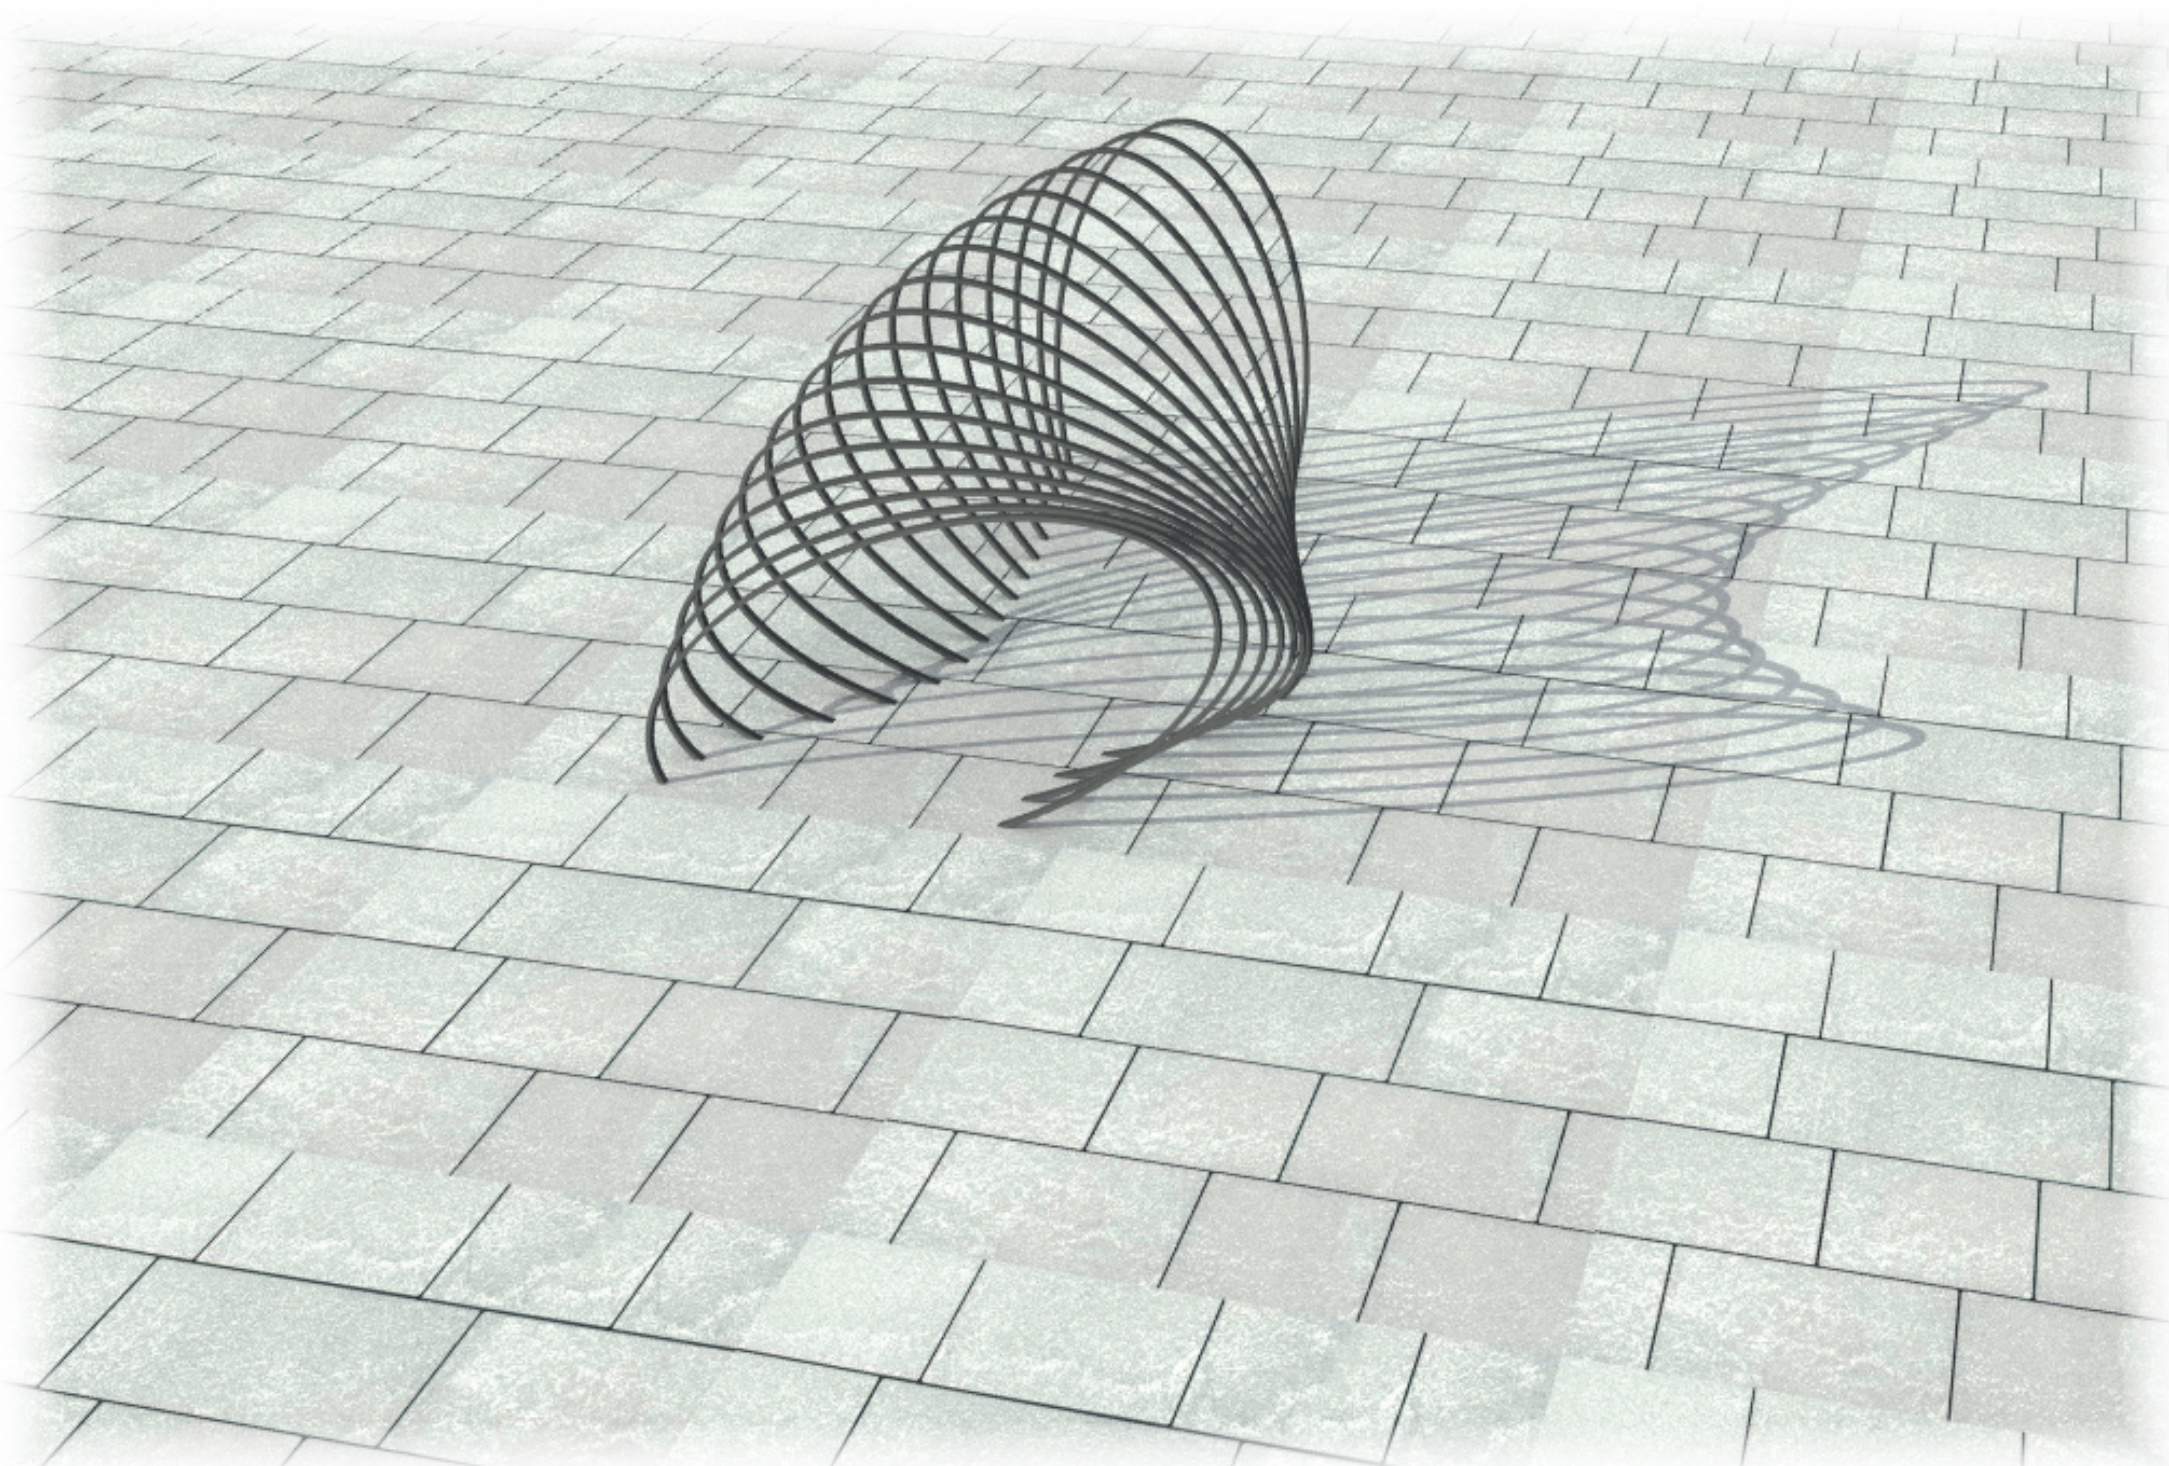

Lucia Neumayer und Sara Maria Dietrich/
Akademie der Bildenden Künste München/
Lichtgestaltung/Katrin Rohr

Licht und Schattenspiel
München Sommer
Morgens Mittags Abends

Skulptur
Länge 10m
Höhe max. 4,4m

Lageplan

Kreativiertel Mün-
chen

Nachts Lichtinstallationen
Neuer Raum
Bewegung durch Licht