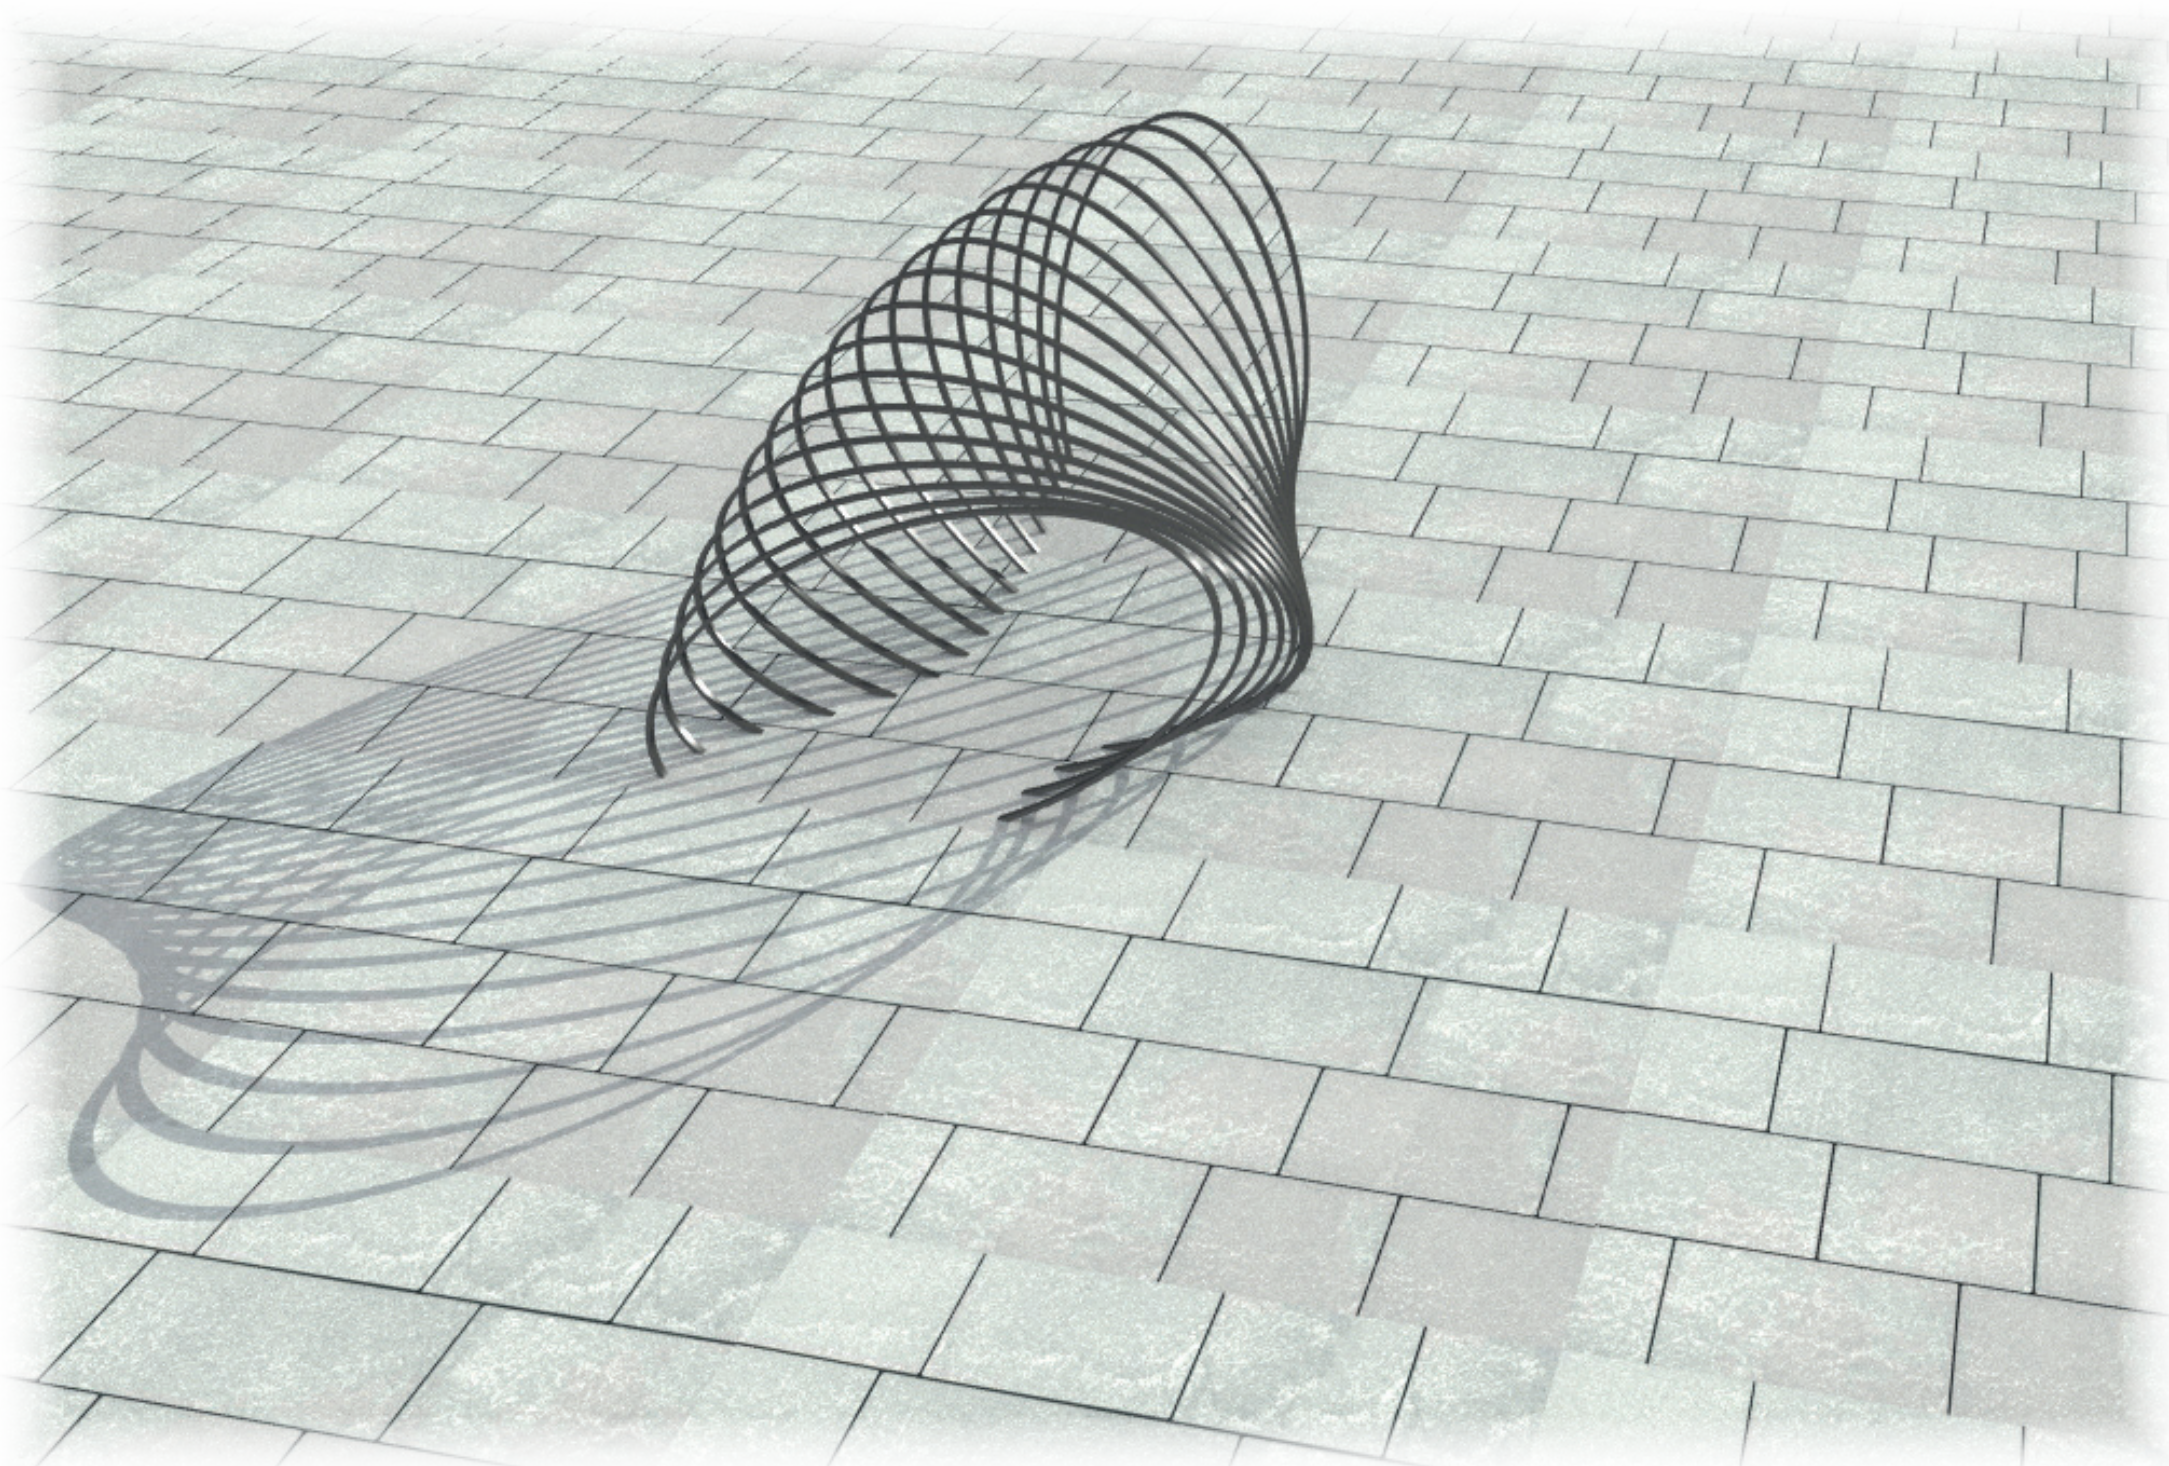

Lucia Neumayer und Sara Maria Dietrich/
Akademie der Bildenden Künste München/
Lichtgestaltung/Katrin Rohr

Licht und Schattenspiel
München Sommer
Morgens Mittags Abends

Skulptur
Länge 10m
Höhe max. 4,4m

Lageplan

Kreativiertel Mün-
chen

Nachts Lichtinstallationen
Neuer Raum
Bewegung durch Licht