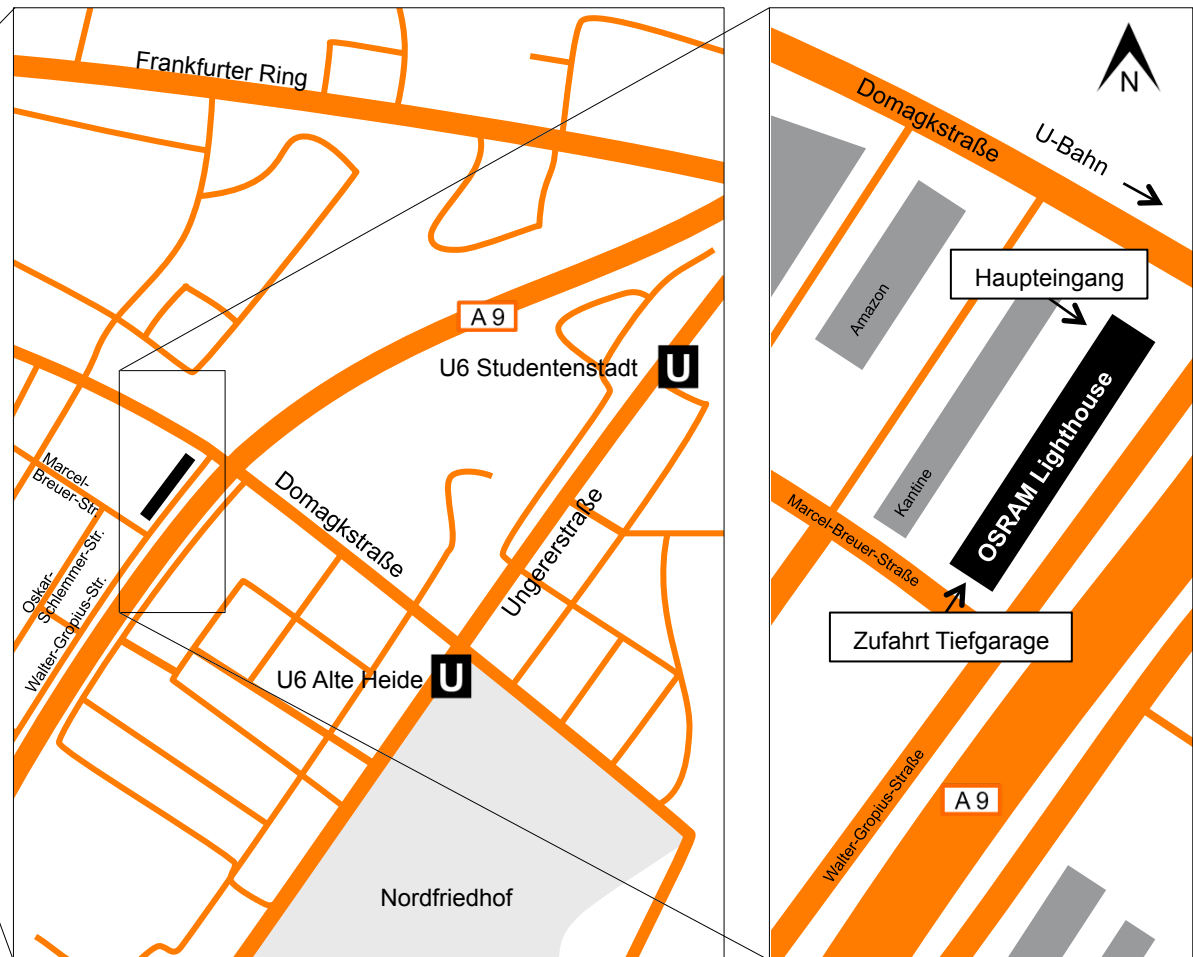

Lighthouse Umgebungskarten

OSRAM GmbH
Marcel-Breuer-Strasse 6
80807 München
Deutschland

Telefon + 49 89 6213-0
Fax + 49 89 6213-2020
E-Mail contact@osram.com

www.osram.de