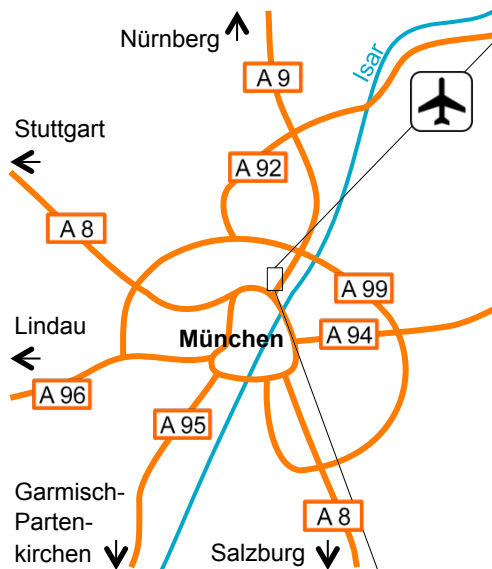

Lighthouse Umgebungskarten

OSRAM GmbH
Marcel-Breuer-Strasse 6
80807 München
Deutschland

Telefon + 49 89 6213-0
Fax + 49 89 6213-2020
E-Mail contact@osram.com

www.osram.de